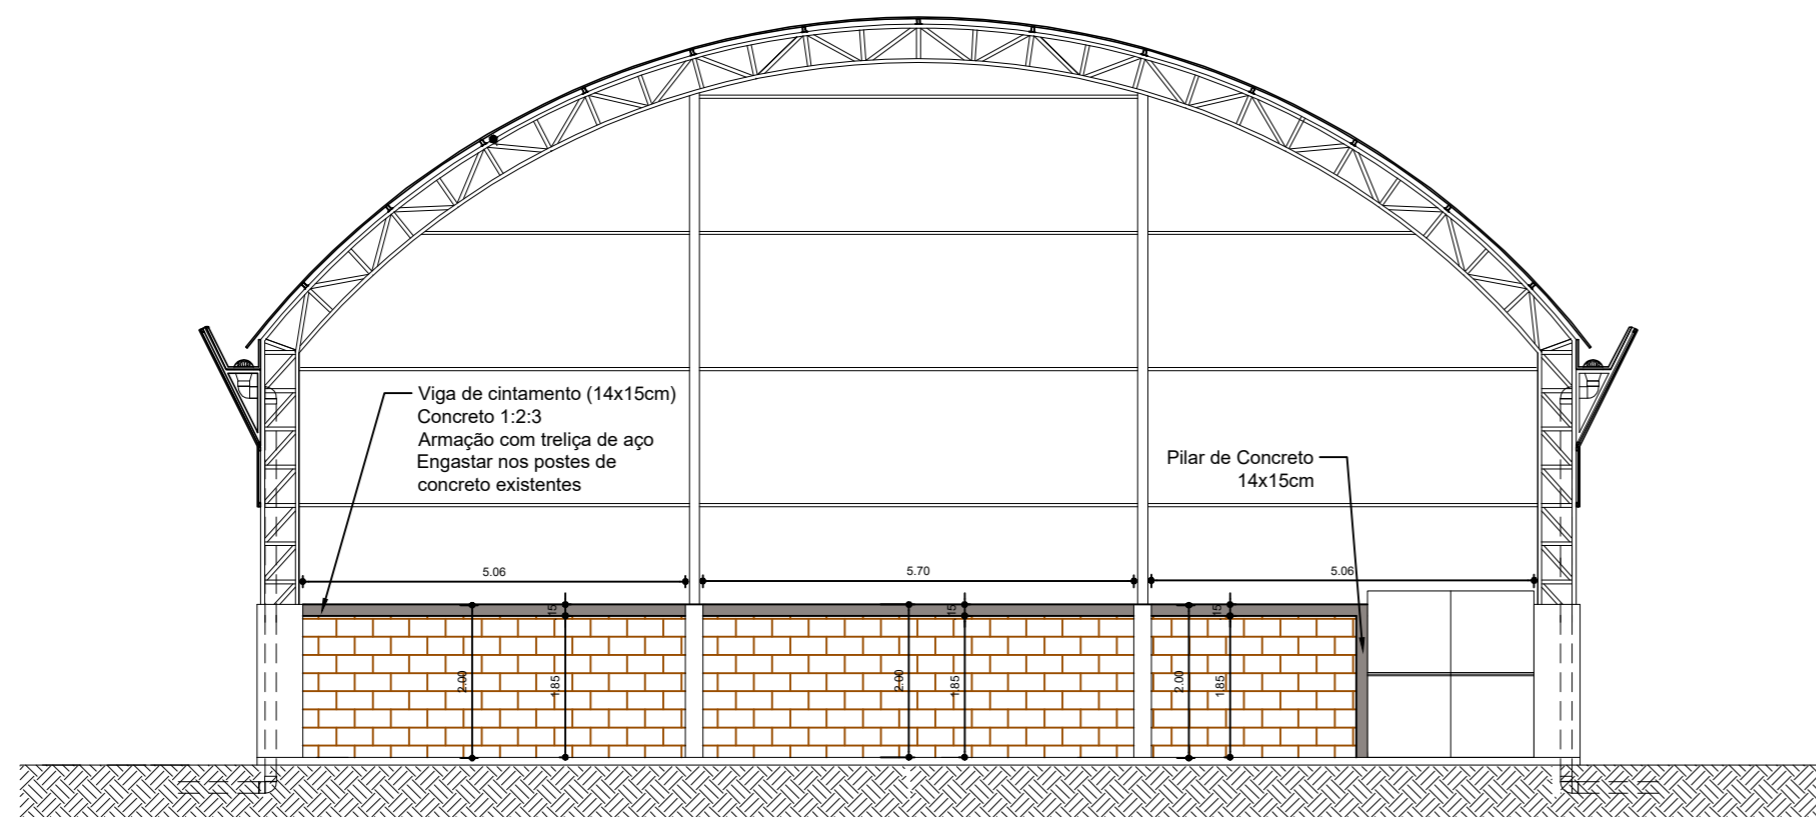

CORTE A A

ESCALA 1/ 100

CORTE B B

ESCALA 1/ 100

Prefeitura Municipal de Humaitá/RS
Secretaria Municipal de Educação
Av. João Pessoa, nº 414

PROJETO:	Cortes
ASSUNTO:	Fechamento da quadra, escola Fernando Ferrari
ENDEREÇO:	Rua Conde de Porto Alegre, 243, Centro, Humaitá/RS
PROPRIETÁRIO:	Prefeitura Municipal de Humaitá/RS
Márcia Pessota Hanauer – Secretária Municipal de Educação	
Eng° Civil Luís Felipe Führ – CREA/RS 230304	

ESCALA:	ÁREA:	DATA:	DESENHO:	PRANCHA:
INDICADA	–	SET/2021	Daniel Hartmann	02/02