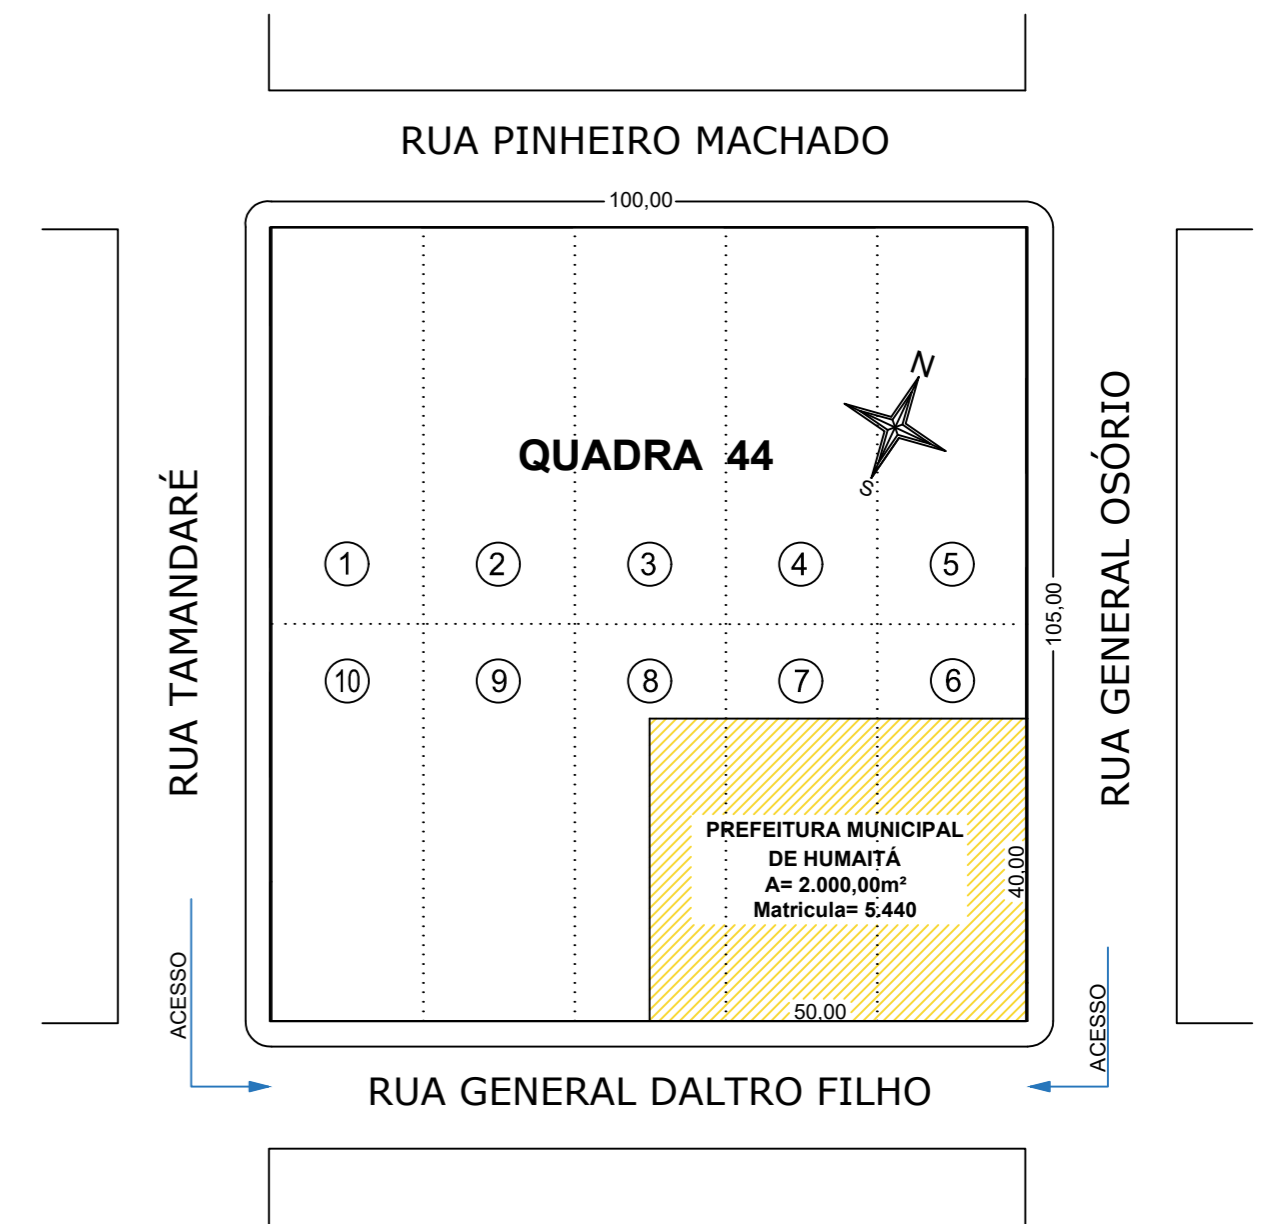

RUA GENERAL DALTRO FILHO

PLANTA DE LOCALIZAÇÃO  
ESC.: 1/150

RUA GENERAL OSÓRIO

PLANTA DE SITUAÇÃO  
ESC.: 1/1000

Prefeitura Municipal de HUMAITÁ – RS  
Sec. Municipal de Coordenação e Planejamento  
Av. JOÃO PESSOA n° 414

PROJETO: CRECHE MUNICIPAL

Assunto: PLANTA DE SITUAÇÃO E LOCALIZAÇÃO

ENDEREÇO: RUA DALTRO FILHO

PROPRIETÁRIO: Prefeitura Municipal de HUMAITÁ/RS

Prefeito Municipal Paulo Antônio Schwade

Eng° Civil Luís Felipe Führ – CREA/RS 230304

ESCALA:  
INDICADA

ÁREA:  
INDICADA

DATA:  
ABRIL/2021

DESENHO:  
--

PRANCHA:  
01/01