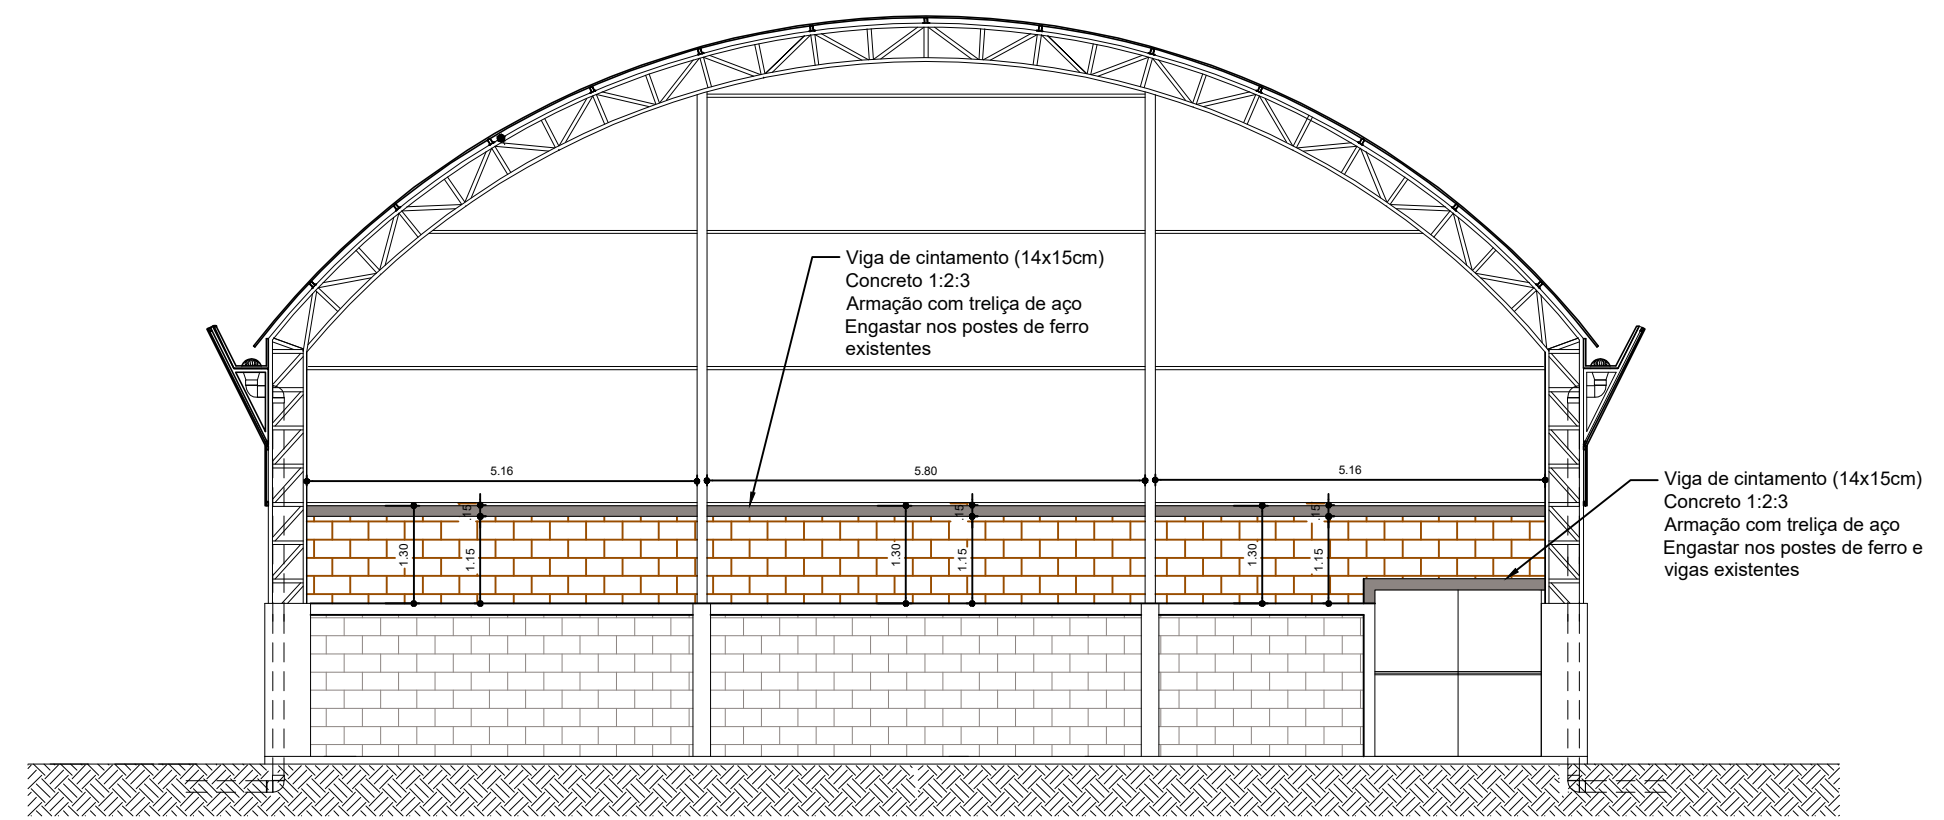

CORTE A A
ESCALA 1/ 100

CORTE B B
ESCALA 1/ 100

Prefeitura Municipal de Humaitá/RS
Secretaria Municipal de Educação
Av. João Pessoa, nº 414

PROJETO:	Cortes
ASSUNTO:	Fechamento da quadra, escola Fernando Ferrari
ENDEREÇO:	Rua Conde de Porto Alegre, 243, Centro, Humaitá/RS
PROPRIETÁRIO:	Prefeitura Municipal de Humaitá/RS
	Márcia Pessota Hanauer – Secretária Municipal de Educação
	Engº Civil Luís Felipe Führ – CREA/RS 230304

ESCALA:	ÁREA:	DATA:	DESENHO:	PRANCHA:
INDICADA	-	SET/2021	Daniel Hartmann	02/02