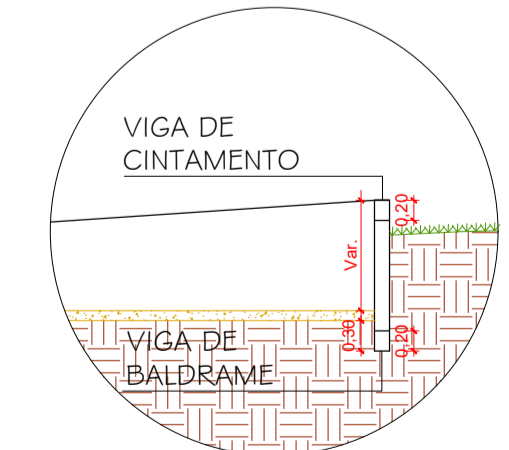

LEGENDA	
	ILUMINAÇÃO ALTA - POSTES DE LUZ
	ILUMINAÇÃO ALTA - REFLETORES
	ILUMINAÇÃO BAIXA - PEDESTRES

IMPLANTAÇÃO
PRAÇA VILA JARDIM
Esc.: 1/200

Prefeitura Municipal de Humaitá/RS
Secretaria Municipal de Habitação e Urbanismo
Av. João Pessoa, nº 414

PROJETO: CONSTRUÇÃO PRAÇA MUNICIPAL – VILA JARDIM

ASSUNTO: Implantação, Cortes e Detalhamentos

ENDEREÇO: LOTE URBANO Nº01 – QUADRA 93

PROPRIETÁRIO: Prefeitura Municipal de Humaitá/RS

Paulo Antônio Schwabe
PREFEITO MUNICIPAL

Djulia Hammes
ARQUITETA E URBANISTA CAU A143303-2

Luís Felipe Fähr
ENGENHEIRO CIVIL CREA/RS 230304

ESCALA: INDICADA

ÁREA: 1.779,05m²

DATA: MAIO/2021

REVISÃO: Djulia Hammes

PRANCHA: 02/06