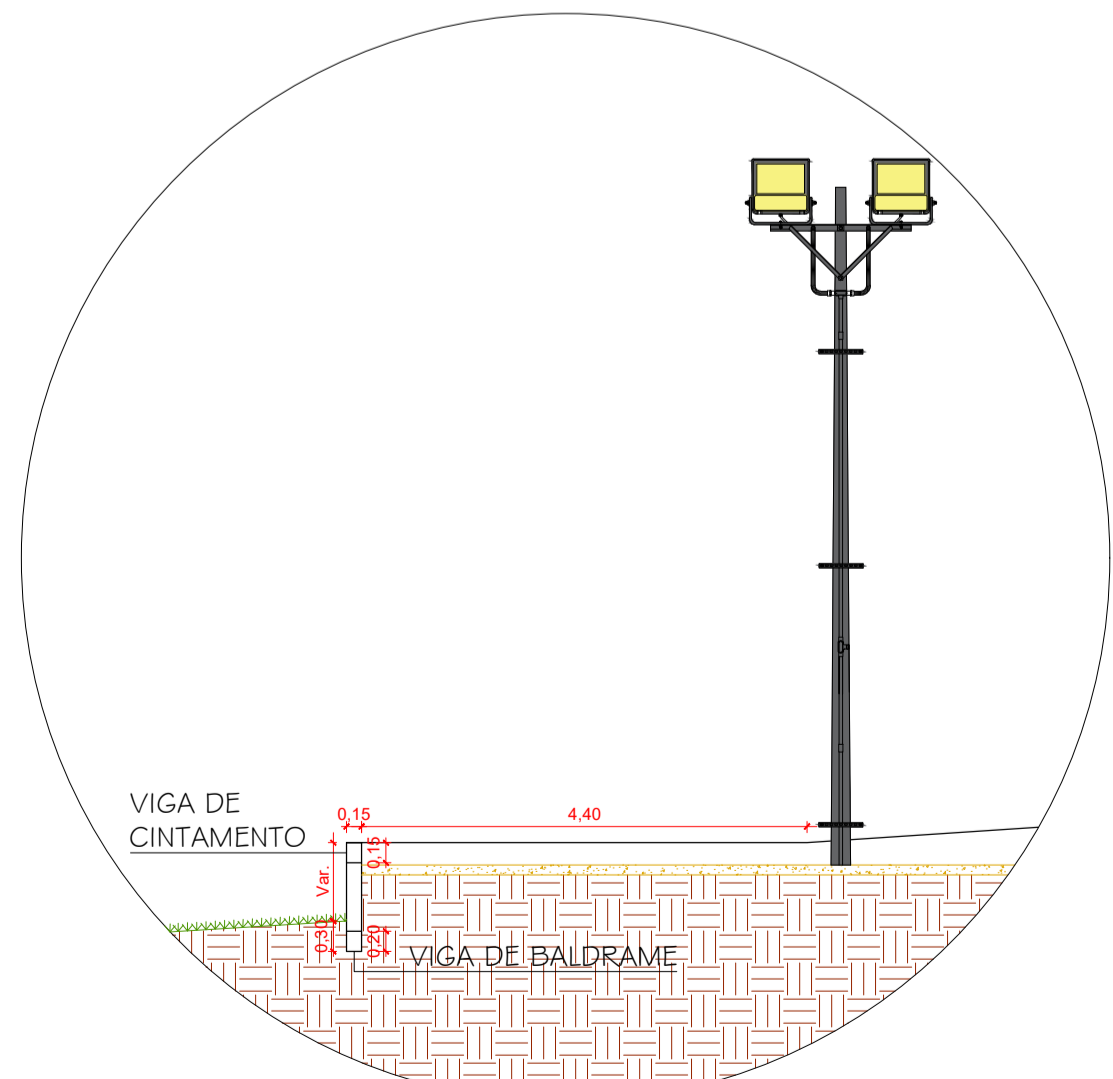

LEGENDA	
	ILUMINAÇÃO ALTA - POSTES DE LUZ
	ILUMINAÇÃO ALTA - REFLETORES
	ILUMINAÇÃO BAIXA - PEDESTRES

IMPLANTAÇÃO
PRAÇA VILA JARDIM
Esc.: 1/200

Prefeitura Municipal de Humaitá/RS
Secretaria Municipal de Habitação e Urbanismo
Av. João Pessoa, nº 414

PROJETO: CONSTRUÇÃO PRAÇA MUNICIPAL – VILA JARDIM

ASSUNTO: Implantação, Cortes e Detalhamentos

ENDEREÇO: LOTE URBANO Nº01 – QUADRA 93

PROPRIETÁRIO: Prefeitura Municipal de Humaitá/RS

Paulo Antônio Schwabe
PREFEITO MUNICIPAL